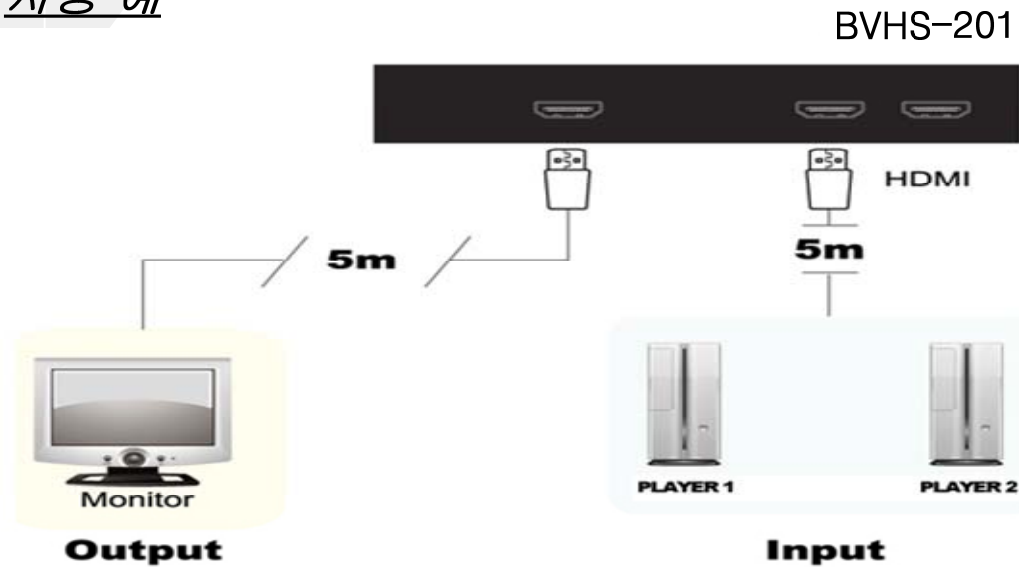

2 in 1 Out HDMI Switch

HDMI Switcher

Features

- 2 개의 HDMI소스를 (예를 들면 , DVD,Cable/Satelite receiver)
- 리모트 컨트롤 이나 전면부의 버튼을 통해 손쉽게 스위칭 해줍니다.
- 비디오 소스 각 채널 당 독립된 LED 디스플레이가 있습니다.
- 480i, 480p, 720p, 1080i and 1080p 해상도 지원
- 최상의 HDMI single link video 해상도 유지
- Supports DDWG standard for HDMI compliant monitors.
- HDCP compliant
- 저렴한 가격으로 홈 씨어터 시스템 구축 가능
- Plug & play기능 . 소프트웨어가 필요 없어 손쉬운 설치 가능
- 장거리 케이블 지원(입력:5M / 출력:5M)
- HDMI Specification 1.3 Compliant

사용 예

Specifications

HDMI Source Input Port	HDMI Single Link, TMDS.2
Display Device Output Port	HDMI Single Link, TMDS.1
Interface	DC Power Jack X 1 HDMI Input Connector X 2 HDMI Output Connector X 1
Single Link Range	VGA / SVGA / XGA / UXGA 480i,480p,720p,1080i,1080p
HDCP Function	HDCP Compliant
Display Device Selection	Push Button or Remote
Cable Length	5M(In and Out respectively)
Power Adapter	9VDC,500mA
Housing	Metal
Net Weight (g)	320(g)
Dimension (L x W x H)	170x73x25(mm)