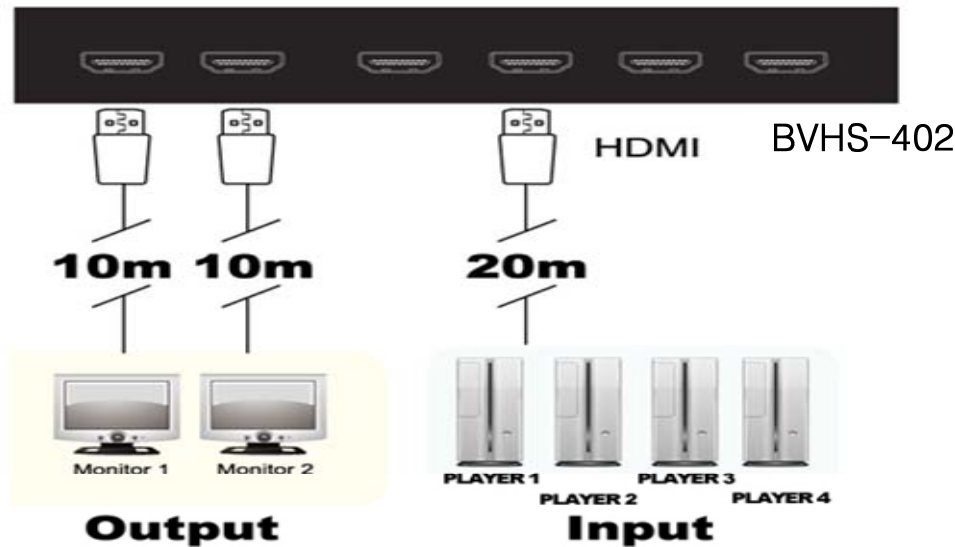

4 in 2 Out HDMI Switch

HDMI Switcher

Features

- 4 개의 HDMI소스를 (예를 들면 , DVD,Cable/Satelite receiver)
- 리모트 컨트롤 이나 전면부의 버튼을 통해 손쉽게 스위칭 하여 2개의 화면에 표시해줍니다
- 비디오 소스 각 채널 당 독립된 LED 디스플레이가 있습니다.
- 480i, 480p, 720p, 1080i and 1080p 해상도 지원
- 최상의 HDMI Digital audio, Dolby and DTS 소스를 8채널까지 유지
- Supports HDCP compliant device.
- HDCP compliant
- 저렴한 가격으로 홈 씨어터 시스템 구축 가능
- Plug & play기능 . 소프트웨어가 필요 없어 손쉬운 설치 가능
- 장거리 케이블 지원 40M (입력:20m 출력:10M/10M)
- HDMI Specification 1.3 Compliant

사용 예

Specifications

HDMI Source Input Port	HDMI Single Link, TMDS. 4
Display Device Output Port	HDMI Single Link, TMDS 2 (mirrored)
Interface	DC Power Jack X 1 HDMI Input Connector X 4 HDMI Output Connector X 2
Video bandwidth	1.65 GHz
Single Link Range	480i,480p,720p,1080i,1080p
HDCP Function	HDCP Compliant
HDMI Device Selection	Select Button or Remote
Cable Length	10M (In and Out respectively)
Power Adapter	DC5V
Housing	Metal
Weight	690(g)
Dimension(LxWxH)	245x107x27(mm)